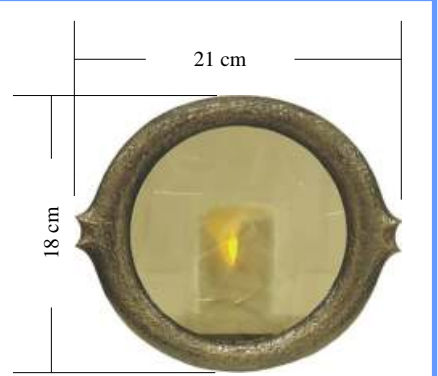

Taidepatinapinta

RST10070/18sin
Ilman symbolia,
sininen lasi

RST10070L/18sin
Symbolina kehykseen kiinnitetty lintu

Mitat