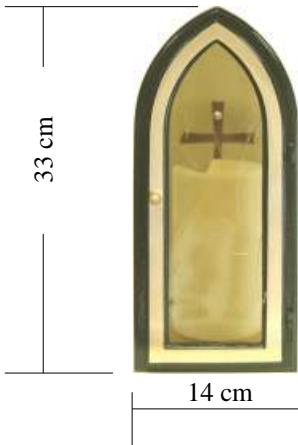

Materiaali:

Gootilaiset lyhtyrakenteet on valmistettu hyvälaatuisesta pronssista (67% kuparia) ja ne pinnoitettu säänvaihteluita kestäviksi.

Mitat: 33x14 cm, kehyksen paksuus 6 mm

Koodin merkinnät:

10067 goottilainen kaari
10067M kirjainlyhennelmä koodin alkuosan perässä tarkoittaa kehykseen kiinnitettyä symbolia (esim. M=muratti)

10067/33 33 tarkoittaa korkeutta

10067/33C kirjaimet koko koodin perässä tarkoittavat lasiin kiinnitettyä symbolia (esim. C=Classic-risti)

Kynttiläalusta

Perspektiivikuva edestä

Kuva takaa

Perspektiivikuva takaa