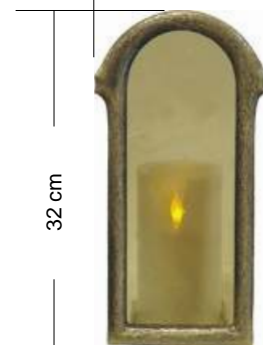

14 mm

32 cm

14 cm