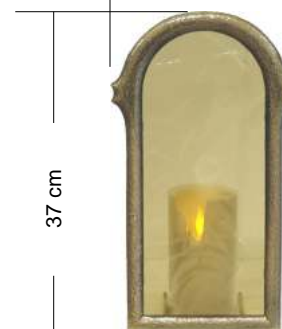

Taidepatinapinta

Materiaali:

Kaariholti- lyhtyrakenteet on valmistettu hyvälaatuisesta pronssista (67% kuparia) ja ne on pinnoitettu säänvaihteluita kestäviksi.

Mitat: 37x22 cm, kehyksen paksuus 6 mm

Koodin merkinnät:

- 10064 kaariholtvirakenne
- 10064/37 37 tarkoittaa korkeutta
- 10064/37C kirjaimet koko koodin perässä tarkoittavat lasiin kiinnitettyä symbolia (esim. C=Classic-risti)

Pinnoite: Taidepatinapinta

Lasivaihtoehdot: peruslasi, kirkas, keltainen ja sininen

Vakio-symbolien lisäksi lasiin kiinnitetään asiakkaan toivomia pronssisymboleja tai kaiverretaan symboliaiheita.

10064/37CL
Symboleina linnut ja risti P23533/25 cm

10064/CEN
Symboleina risti ja enkeli P31657/20 cm

10064/37EN
Symbolina enkeli P31657/20 cm

22 cm

37 cm

18 cm